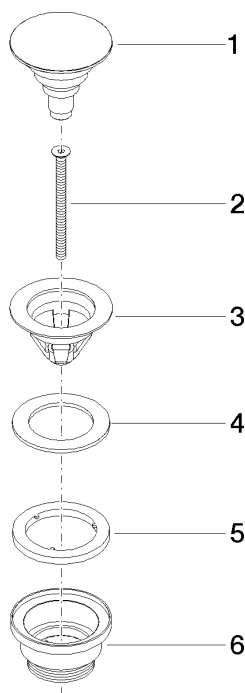

10 125 970

S'adapte aux gammes suivantes : IMO,
LULU, MADISON, MEM, TARA, CL.1, LISSÉ,
VAIA, META, CYO

	Dark Chrome	10 125 970-19
	Chrome	10 125 970-00
	Platine brossé	10 125 970-06
	Platine	10 125 970-08
	Laiton (Or 23cts)	10 125 970-09
	Or clair	10 125 970-26
	Or clair brossé	10 125 970-27
	Laiton brossé (Or 23cts)	10 125 970-28
	Noir mat	10 125 970-33
	platine / platine mat	10 125 970-36
	Laiton / Laiton brossé (Or 23cts)	10 125 970-38
	Bronze brossé	10 125 970-42
	Champagne brossé (Or 22cts)	10 125 970-46
	Champagne (Or 22cts)	10 125 970-47
	Chrome brossé	10 125 970-93
	Dark Platinum brossé	10 125 970-99

Garniture d'écoulement avec fermeture à pression 1 1/4" - Dark Chrome

IMO

10 125 970

Convient uniquement à un lavabo avec trop-plein.

10 125 970

mm [inches]

10 125 970

Les pièces pour les
autres finitions
peuvent être
trouvées ici : Chrome

Liste des pièces de rechange

N°	Article Numéro	Désignation	Fréquence de montage	Délai de livraison
1	04 31 20 096 00-19	bonde de fond	1	-
La pièce de rechange ne peut plus être commandée, veuillez commander l'article de remplacement				
2	09 30 30 179 90	vis	1	2
3	09 11 01 038-19	tasse	1	20
4	09 14 05 061 90	joint	1	2
5	09 14 03 153 90	joint	1	2
6	09 11 10 156-19	raccord	1	20